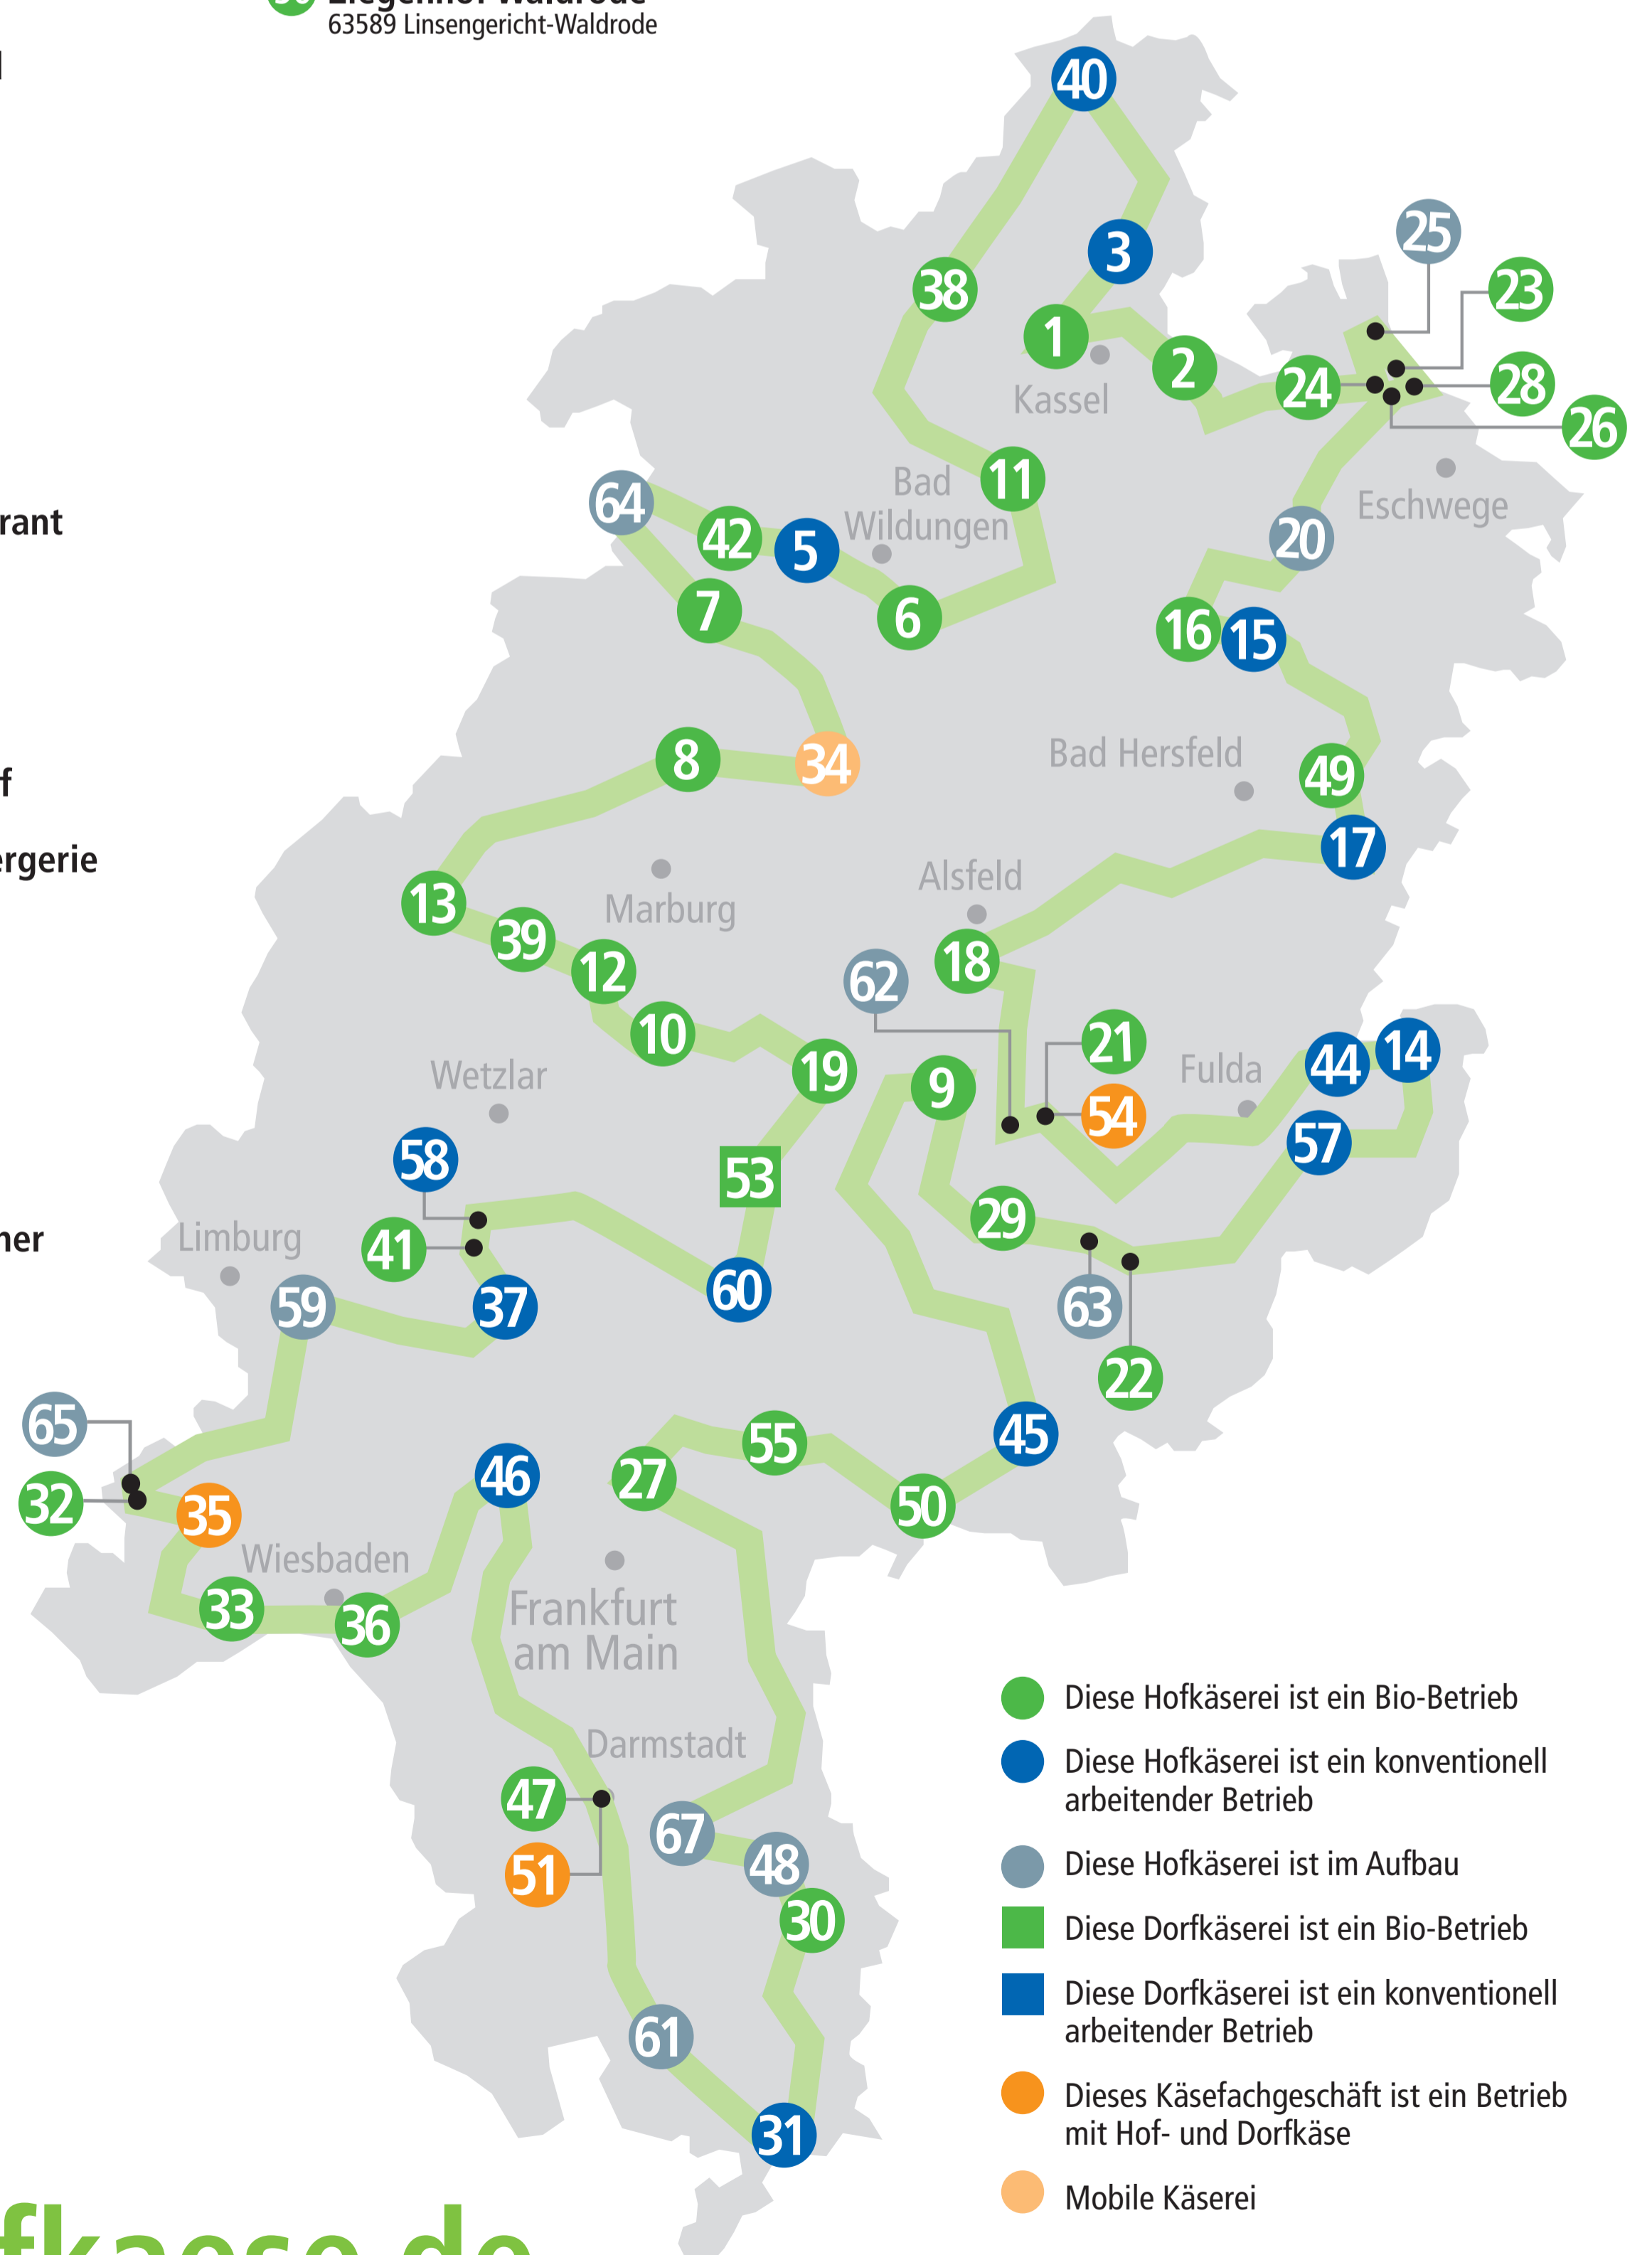

HESSISCHE Milch- & Käsestraße

Unsere Mitglieder

- 1** **Milchschaf-Hof Vorwerk Sichelbach**
34131 Kassel
- 2** **Hof Birkengrund**
34260 Kaufungen
- 3** **Jütte's Weidberg-Hof**
34233 Fuldata 2 - Simmershausen
- 5** **Kellerwald Hofkäserei und Jausenstube Dülfershof**
34537 Bad Wildungen
- 6** **Kellerwaldhof**
34596 Bad Zwesten-Oberuff
- 7** **Basitenberghof**
35066 Friedrichshausen
- 8** **die Fleckenbühler Landprodukte**
35091 Cölbe-Schönstadt
- 9** **Domäne Selgenhof**
35327 Ulrichstein
- 10** **Sonnenhof**
35418 Buseck
- 11** **Griesel's Milchhof**
34281 Gudensberg-Obervorschütz
- 12** **Hofkäserei Friedelhausen**
35457 Lollar
- 13** **Siegbacher Ziegenhof**
35768 Siegbach-Eisemroth
- 14** **Rhönhof Henkel**
36145 Hofbieber / Mahlerts
- 15** **Rotenburger Hofkäserei**
36199 Rotenburg
- 16** **Kirchhof**
36211 Alheim - Oberellenbach
- 17** **Ziegenhof**
36277 Schenkklengsfeld
- 18** **Hofkäserei Melchiorgrund**
36318 Schwalmthal-Hopfgarten
- 19** **Klein Eichener Hofkäserei**
35305 Grünberg
- 20** **Lotta Landmilch**
37284 Waldkappel
- 21** **Hofkäserei Altenschlirf**
36358 Herbstein
- 22** **Klosterhöfer Ziegenkäse**
36381 Schlüchtern-Klosterhöfe
- 23** **Hutzelberghof**
37242 Bad Sooden-Allendorf
- 24** **Der-Urgeschmack * Restaurant Jausenstation**
37247 Großalmerode - Weißenbach
- 25** **Biolandhof Herrmann-Utz**
37213 Witzenhausen
- 26** **Josephshof**
37297 Berkatal - Frankenhain
- 27** **Hofkäserei Dottenfelderhof**
61118 Bad Vilbel
- 28** **Milchschäferei La Petite Bergerie**
37242 Bad Sooden-Allendorf
- 29** **Kastanienhof**
63633 Birstein - Lichenroth
- 30** **Odenwälder Biokäserei**
64732 Bad König - Momart
- 31** **Käserei am Schlossberg**
64760 Oberzent - Gammelsbach
- 32** **Hof Zorn**
65321 Heidenrod - Zorn
- 33** **Milchschäferei Rindler-Börner**
65345 Rauenthal
- 34** **Benny's mobile Käsemanufaktur**
35260 Stadtallendorf
- 35** **Rheingau-Affineur**
65232 Taunusstein
- 36** **Domäne Mechtildshausen**
65205 Wiesbaden
- 37** **Talhof Usingen**
61250 Usingen
- 38** **Eschenhof**
34466 Altenhasungen / Wolfhagen
- 39** **Seelbacher Ziegenkäserei**
35102 Lohra-Seelbach
- 40** **Hennehof**
34388 Trendelburg
- 41** **Hofkäserei Sänger**
35647 Waldsolms
- 42** **ZiegenUnion Grüne Hügel**
35110 Frankenu-Ellershausen
- 44** **Jordan**
36145 Hofbieber
- 45** **Hof Sonnenberg**
63619 Bad Orb
- 46** **Hofgut Hohenwald**
61476 Kronberg im Taunus
- 47** **Hofgut Oberfeld**
64287 Darmstadt
- 48** **Matthias Zatocil**
64739 Höchst im Odenwald
- 49** **Biohof & Hofmolkerei "hofgemachtes"**
36289 Friedewald
- 50** **Ziegenhof Waldrode**
63589 Linsengericht-Waldrode
- 51** **Fromage Fromage**
64289 Darmstadt
- 53** **Hungener Käsescheune**
35410 Hungen
- 54** **Fuchshöfe**
36358 Herbstein-Altenschlirf
- 55** **Hofgut Kapellenhof**
63546 Hammersbach
- 57** **Giebelrainer Käse**
36093 Künzell
- 58** **Hofkäserei Schindler**
35647 Waldsolms-Brandobberndorf
- 59** **Marienhof – Organic Farming**
65618 Selters (Taunus)
- 60** **Wagner's Hofladen**
61209 Echzell
- 61** **Norbert Emig**
69483 Wald-Michelbach
- 62** **Brückenwiesenhof**
36355 Grebenhain-Ilbeshausen
- 63** **Annekathrin Jäger**
36396 Hintersteinau
- 64** **Bio-Ziegenhof Familie Horst Wirwahn**
35104 Neukirchen
- 65** **Tönges**
65321 Heidenrod
- 67** **Porchers**
64354 Reinheim